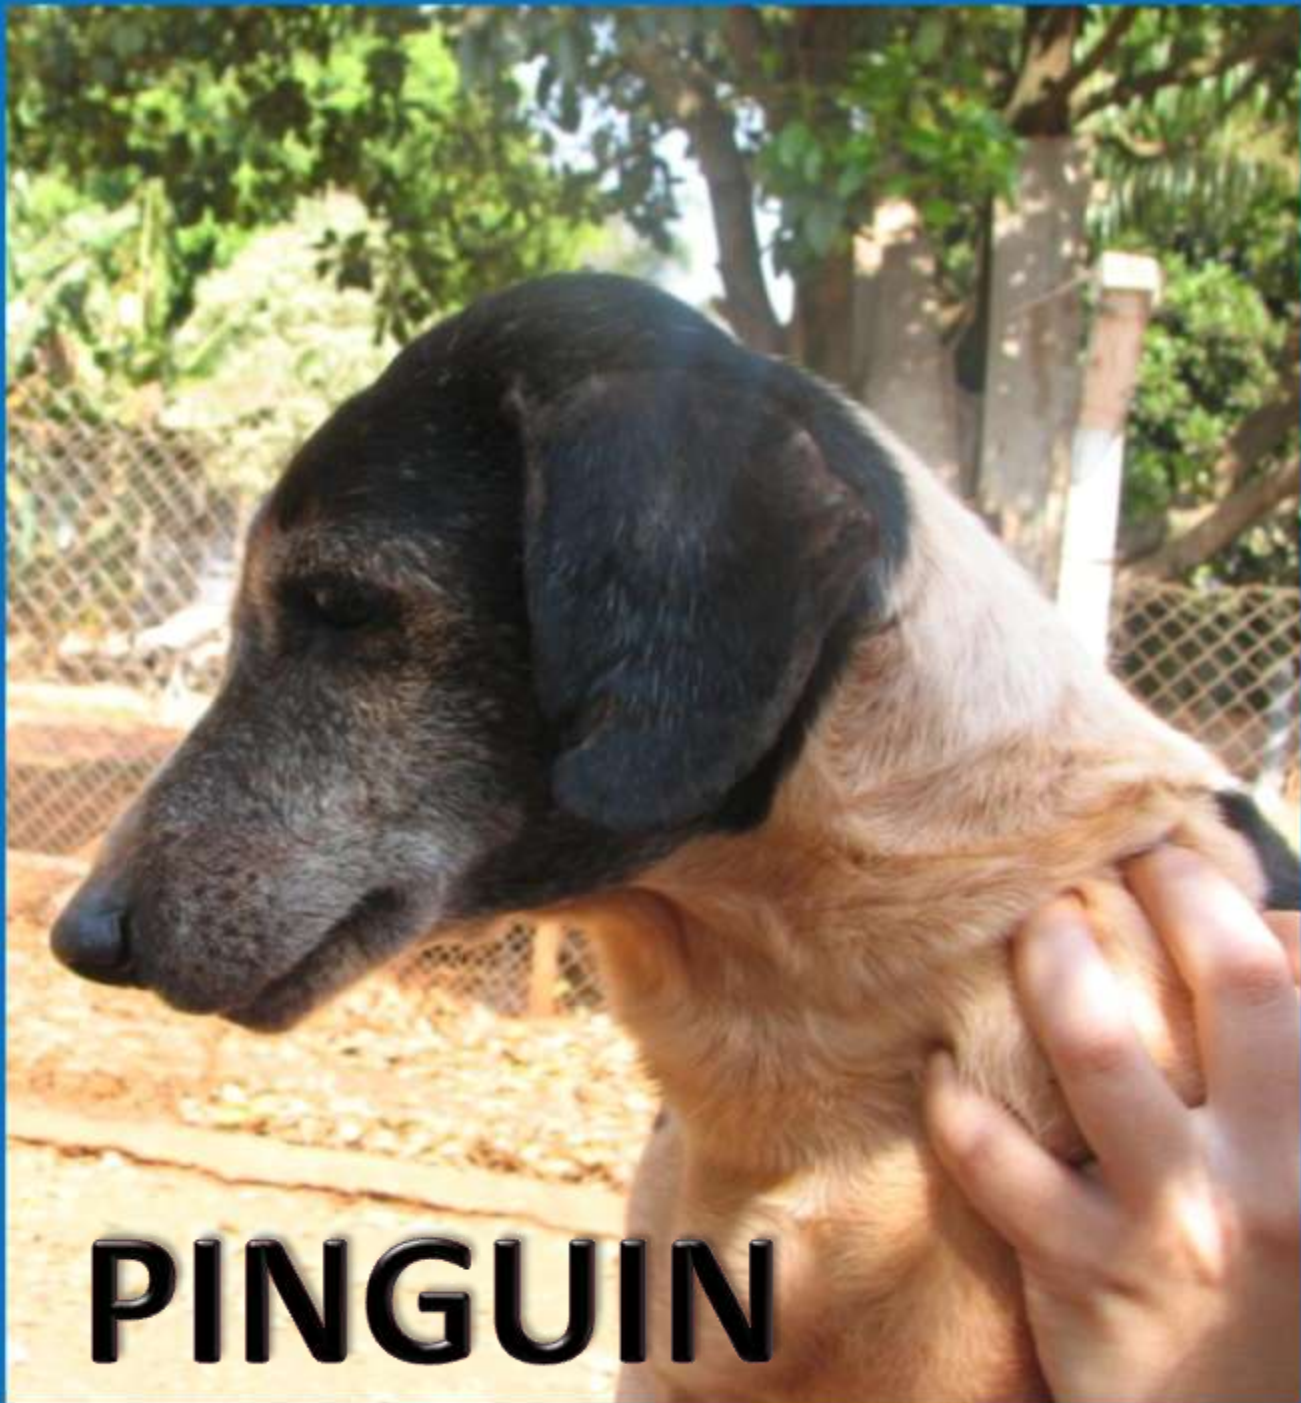

O cão Polaco tem uma
madrinha e vive no abrigo da
Vira Lata onde recebe tratamento
especial para artrose

ADOTE UM CÃO IDOSO À DISTÂNCIA.

*Reserve um pedacinho do seu
coração para ajudá-los*

www.viralataviravida.org.br

FRANCISCO

A close-up photograph of a fluffy, light-colored dog, possibly a Shetland Sheepdog or similar breed, sitting in a wire cage. The dog has long, wavy fur and is looking directly at the camera with dark eyes. The background shows the metal bars of the cage and some indistinct shapes, possibly other animals or objects. The image is framed by a thick pink border.

OBA FUI ADOTADA!

MÃE BRANCA

PATINHO

PINGUIN

NANDINHO

KISS

MACACO PRETO

TEKINHA